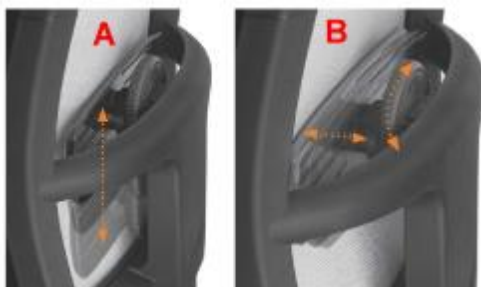

Seient interior fabricat en polipropilè.

Escuma de poliuretà modelat d'alta densitat.

Seient amb regulació en profunditat incorporat al seient.

NEW PASSION. Entapissada

VERSIÓ CAPÇAL REGULABLE

Luyando
SYSTEM 

Capçal Regulable

Capçal fabricat en polipropilè disposa d'escuma de poliuretà modelada de 30 kg / m³

Entapissat en la seva part frontal en el mateix teixit que seient i respatller.

El capçal diposa de 2 graus de moviments, es pot ajustar en alçada i gir, de manera que indirectament també s'acosta i s'allunya de l'usuari.

Permet el seu desmuntatge mitjançant l'extracció de 2 cargols roscats.

NEW PASSION. Entapissada

versió top

Luyando
SYSTEM 

REGULACIONES:

A: Regulació en alçada

B: Regulació en profunditat

REGULACIÓ LUMBAR 2G