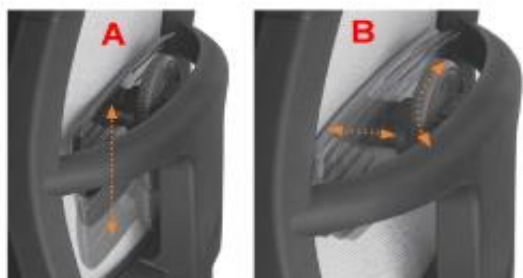

Braços

La sèrie NEW PASSION disposa de 3 tipus de braços regulables.

Braç 1D, regulació en alçada.

Braç 2D, regulació en alçada i profunditat.

Braç 3D, regulació en alçada, profunditat i gir.

Braç 4D, regulació en alçada, profunditat, amplada i gir.

*Seient amb regulació en profunditat
incorporada.*

NEW PASSION. Malla

Luyando
SYSTEM 

REGULACIONES:

A: Regulació en alçada

B: Regulació en profunditat

REGULACIÓ LUMBAR 2G

Permet regular l'alçada i la profunditat del recolçament lumbar.